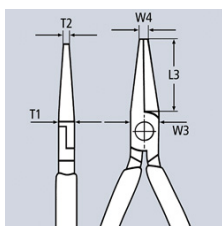

## Плоские круглогубцы с режущими кромками (Круглогубцы с прямыми плоскими удлиненными губками, с режущей кромкой)

- предназначены для точных работ по захвату и резке
- заостренные, плоско-круглые губцы
- захватные плоскости с зубцами
- с режущими кромками для мягкой, средней и жесткой проволоки
- режущие кромки дополнительно закалены токами высокой частоты до твердости примерно 61 HRC
- ванадиевая электросталь, ковкая, многоступенчатая закалка в масле

Номер артикула	25 01 140
EAN	4003773013082
Головка	полированная
Ручки	с пластиковыми чехлами
Форма	0
Клещи	фосфатированные, черного цвета
Параметры резания / проволока средней твердости (диаметр) Ø mm	2,5
Параметры резания / твердая проволока (диаметр) Ø mm	1,6
T1 mm	8,0
W3 mm	15,0
W4 mm	2,5
T2 mm	2,0
L3 mm	42,0
Длина mm	140
Вес нетто g	89